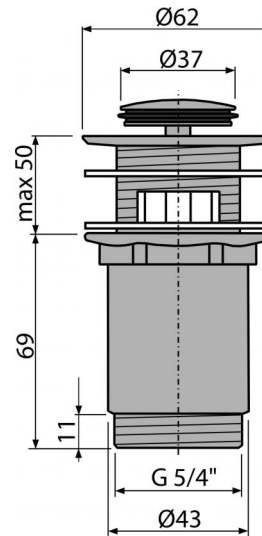

A391

Донный клапан сифона для умывальника CLICK/CLACK 5/4",
цельнометаллический с переливом и малой заглушкой

Область применения

Для раковин с переливом

Свойства

- Длительный срок службы механизма CLICK/CLACK
- Материал: латунь с хромированным покрытием
- Хромированное покрытие обладает высокой устойчивостью к механическим повреждениям
- Резьбовое соединение 5/4" для подключения сифона

Содержание комплекта

- Хромированная стальная пробка
- Силиконовая прокладка 2 шт.
- Корпус слива

Код заказа, Логистическая информация

| Код | EAN | Вес (шт упаковка паллета) | Размеры (шт упаковка) | Количество (упаковка паллета) |
|------|---------------|----------------------------------|----------------------------|------------------------------------|
| A391 | 8594045935387 | 0,3530 14,5030 484,0960 кг | 100×75×75 390×240×300 мм | 40 1280 шт |

Гарантии

2/3 лет

Таможенный кодСвойства

84818019

EN 274

Технические параметры

- Диаметр резьбы 5/4 "