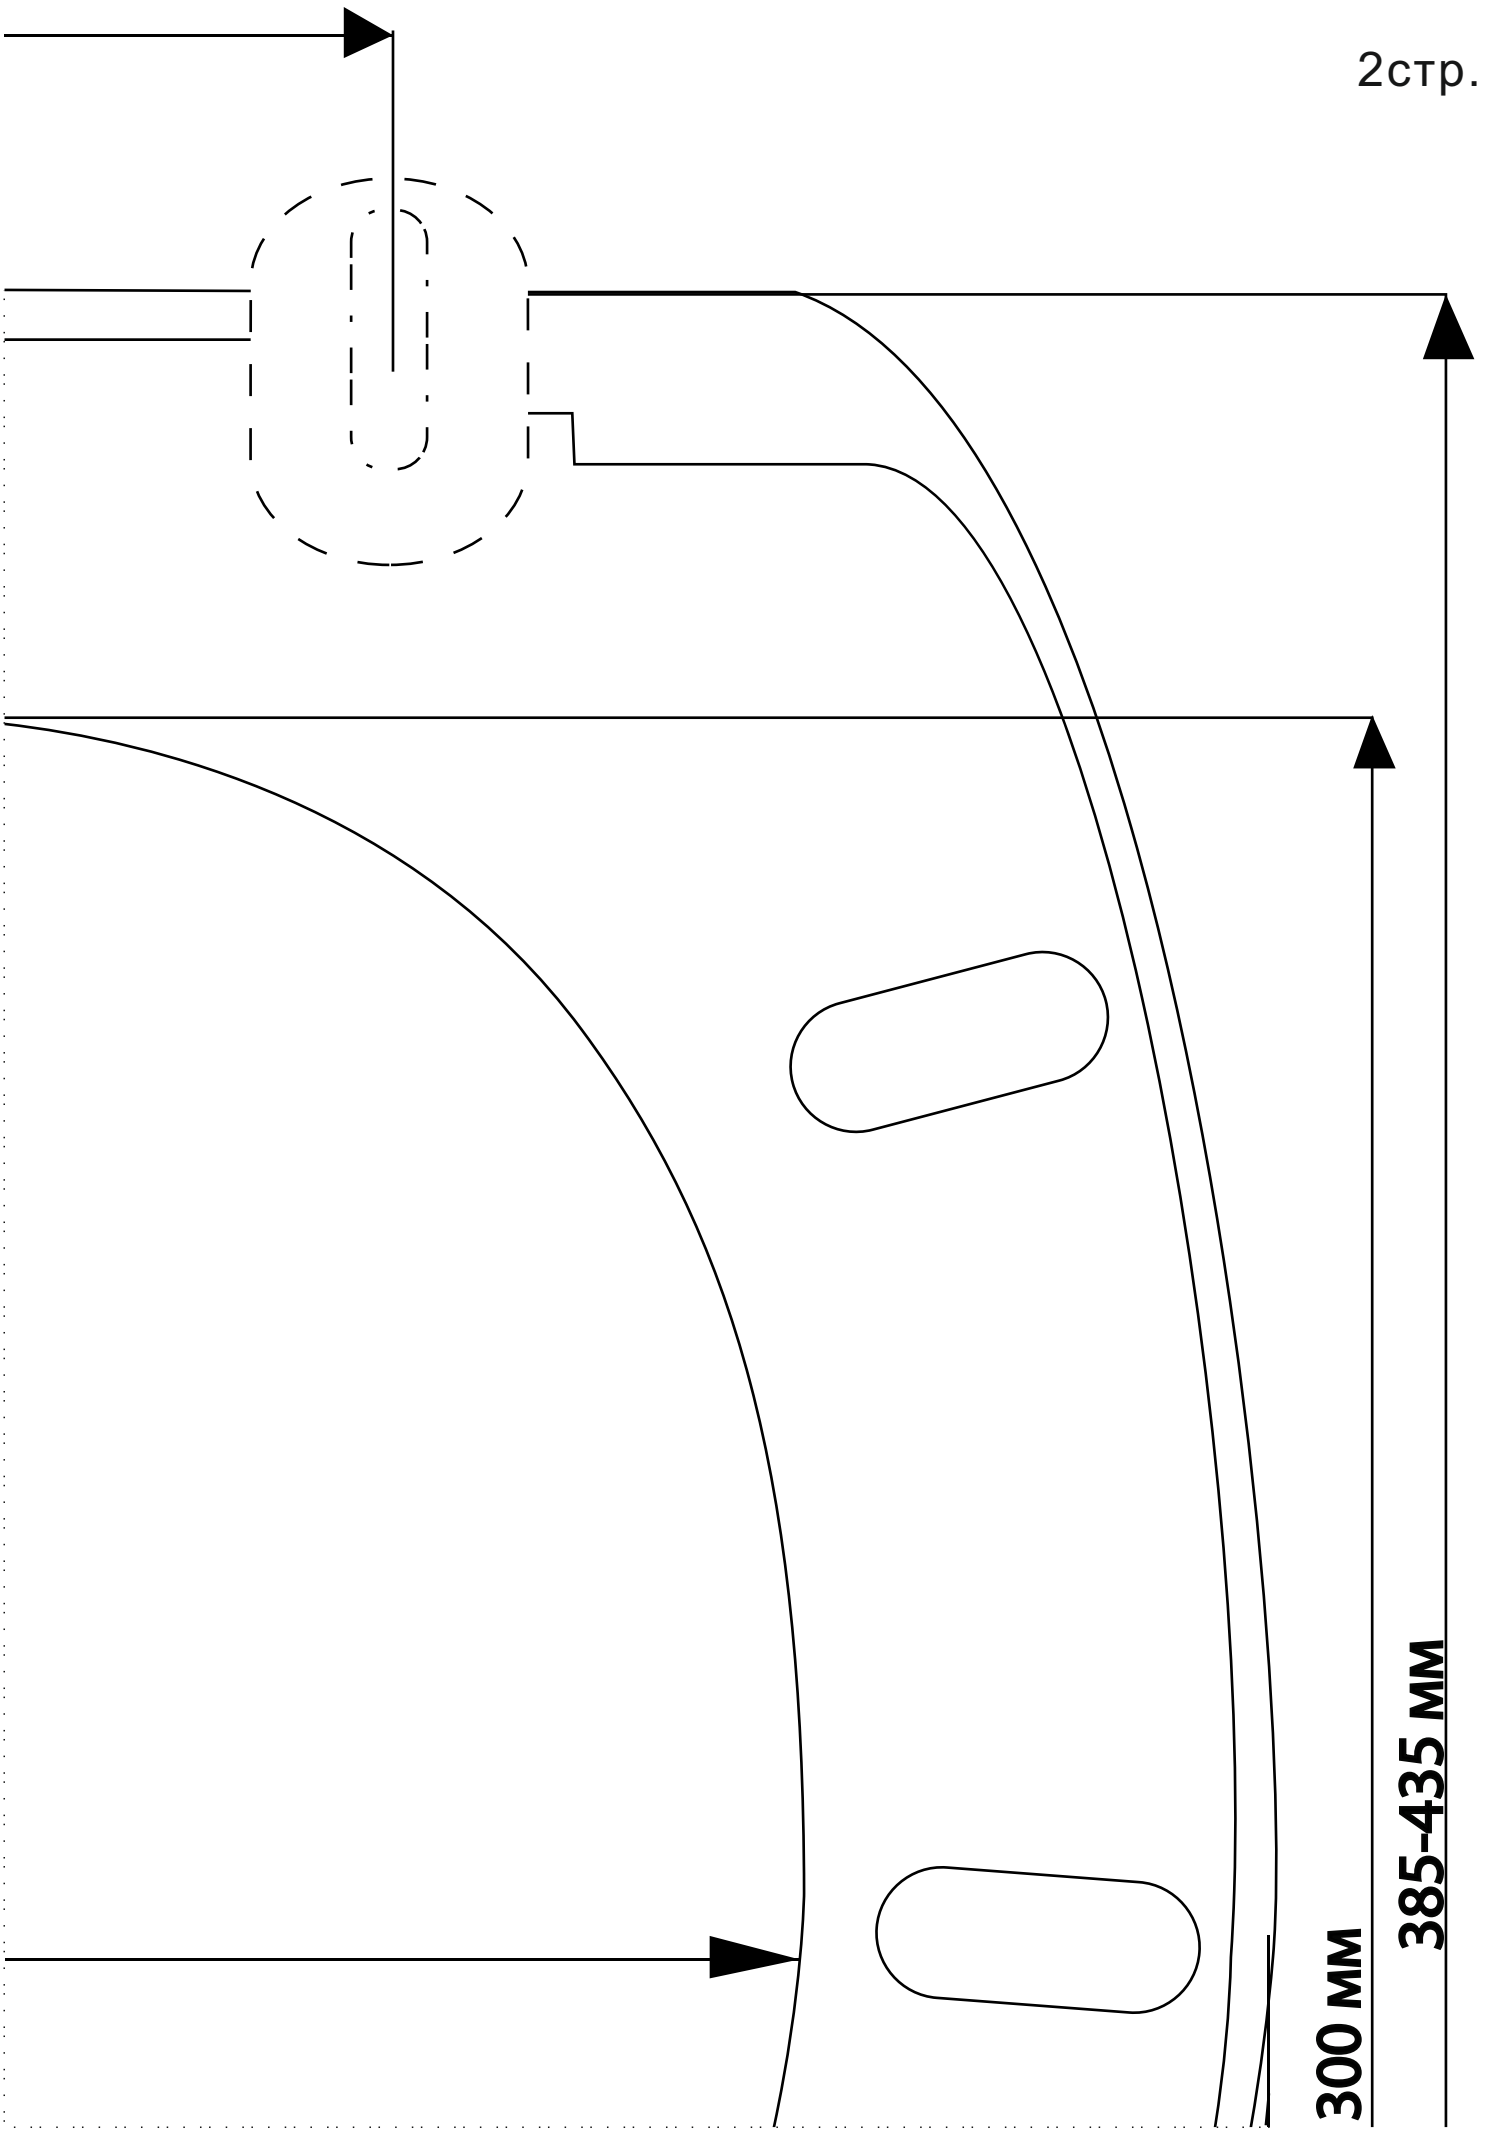

1 стр.

160-165 мм

ЛМ 15656467

Optim PP

Склеить

1 стр.	2 стр.
3 стр.	4 стр.

240 мм

360 мм