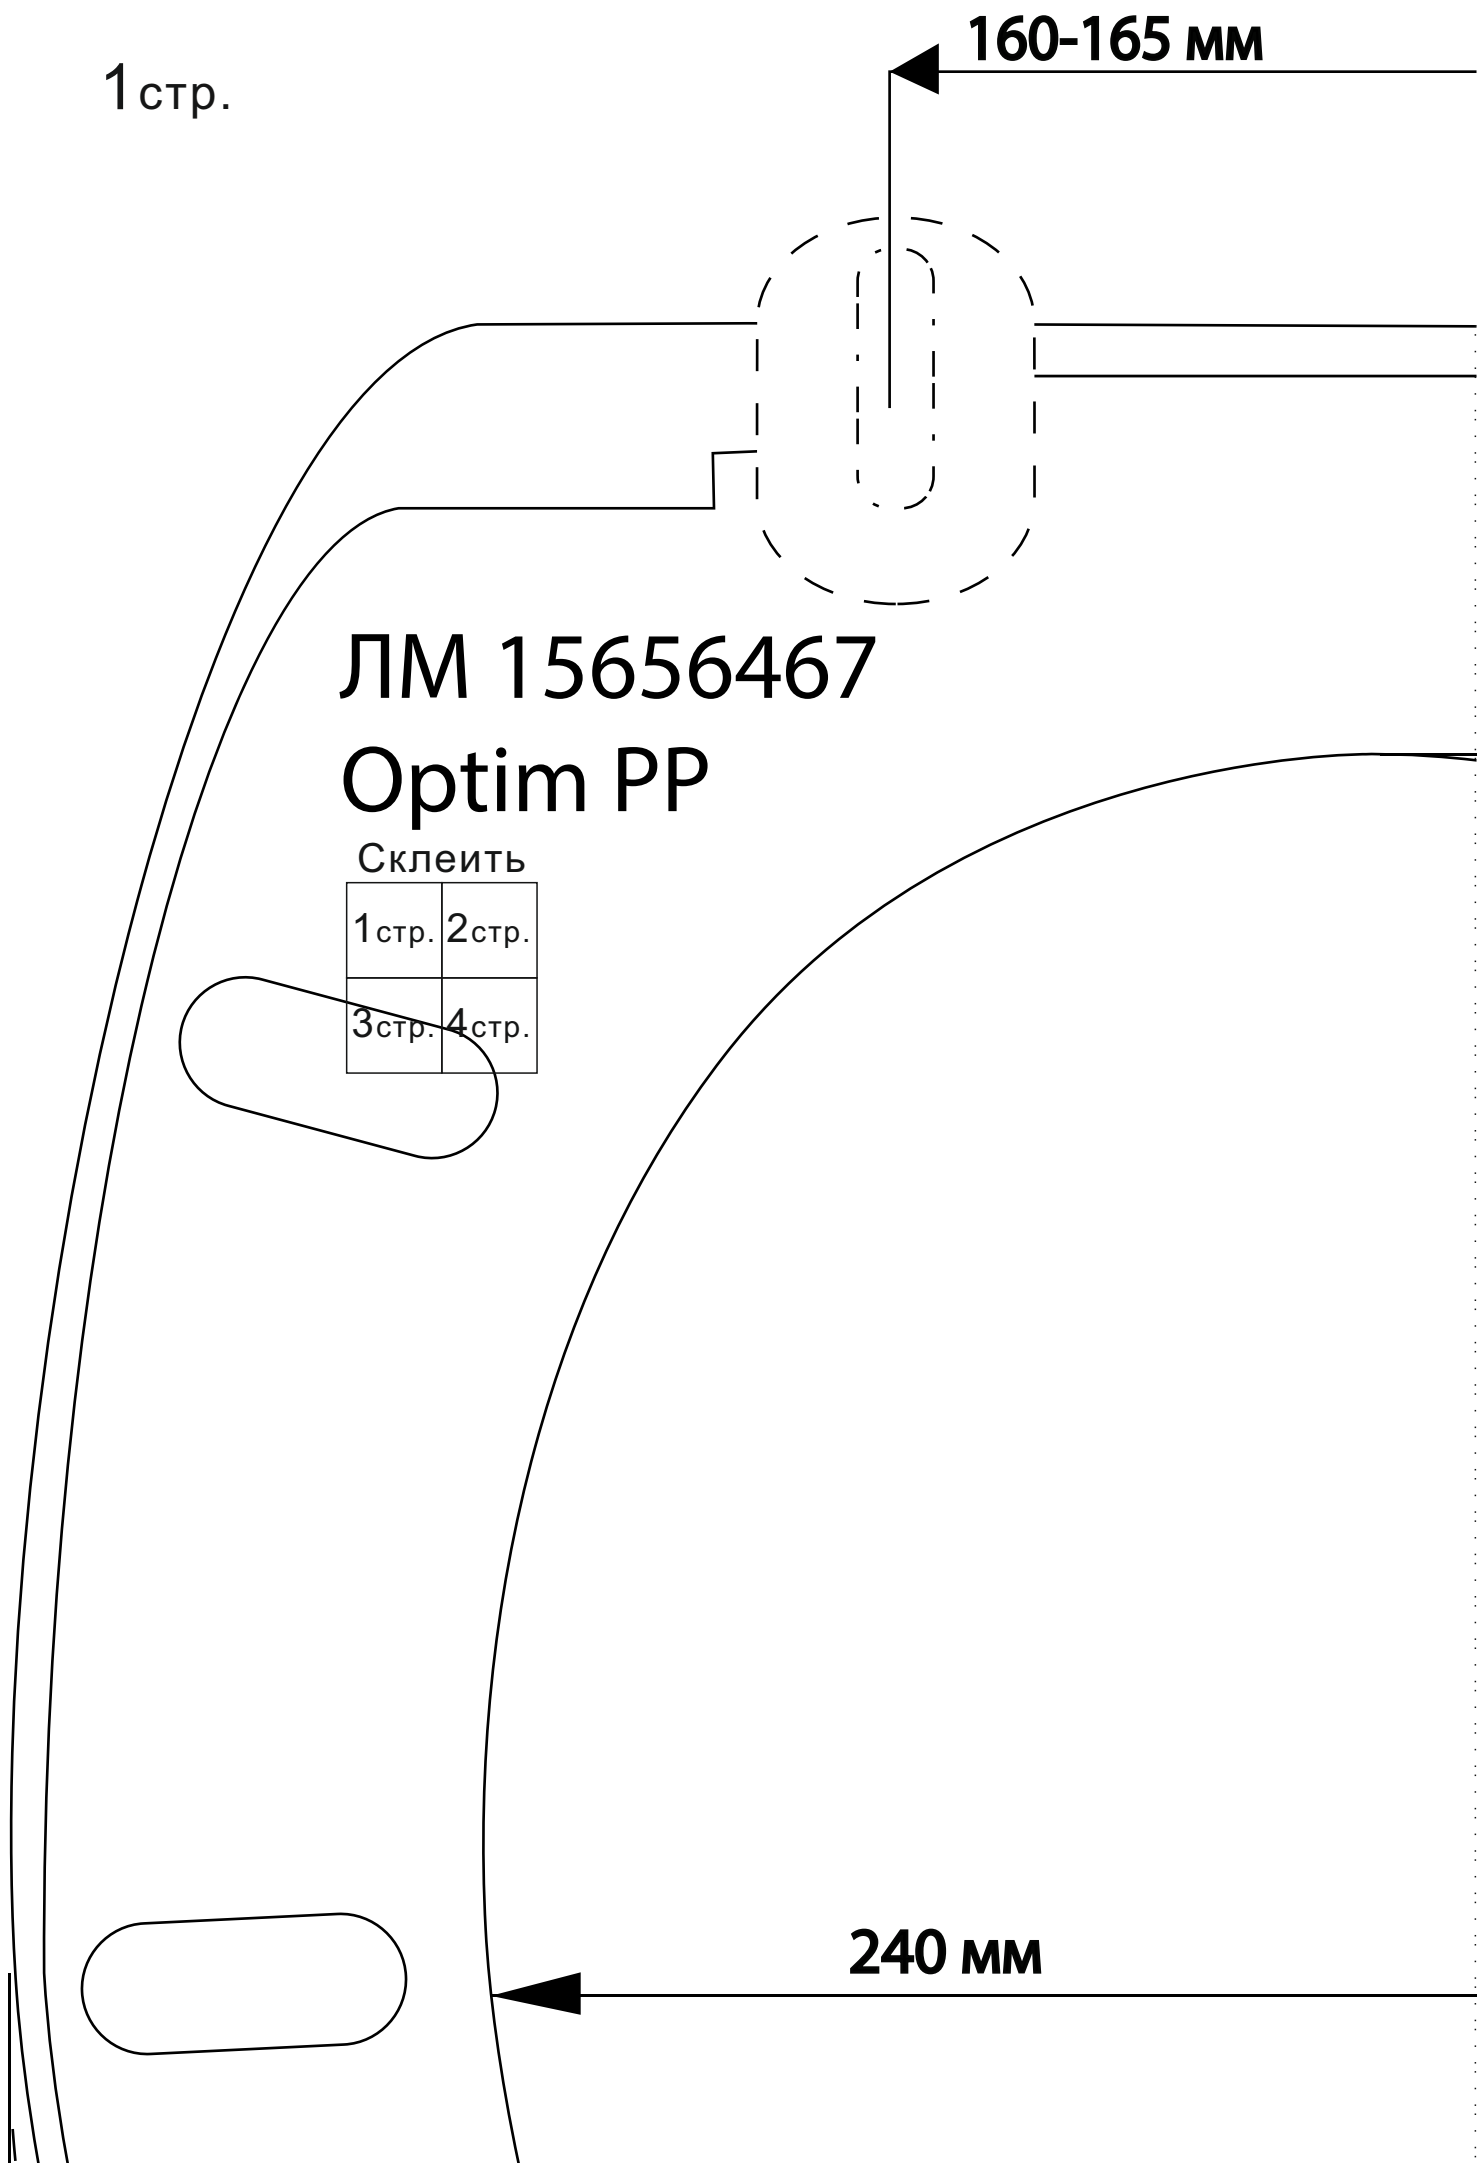

1 стр.

160-165 мм

ЛМ 15656467

Optim PP

Склеить

1 стр.	2 стр.
3 стр.	4 стр.

240 мм

360 мм

3 стр.