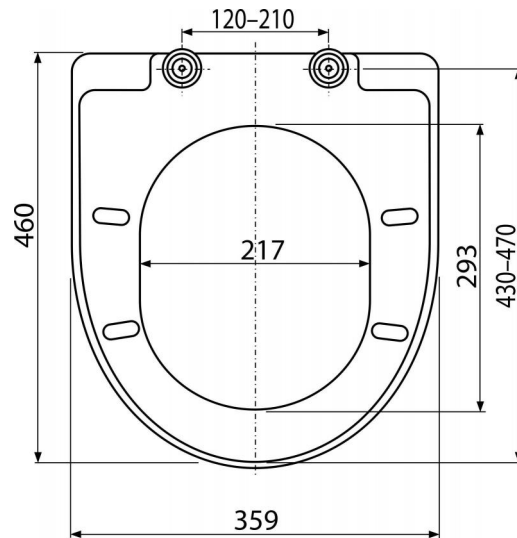

A67

Сиденье для унитаза SOFTCLOSE, Дюропласт

Область применения

Для унитазов в соответствии с таблицей совместимости

Свойства

- Стабильный цвет материала
- Цвет: белый
- CLICK-система позволяет легко чистить керамику благодаря быстрому демонтажу сиденья
- Металлические петли универсально регулируемые в двух осях
- Материал: дюропласт
- SOFTCLOSE – система безопасного плавного закрытия крышки и сиденья

Содержание комплекта

- Петли Z137-ND
- Сиденье для унитаза

Код заказа, Логистическая информация

Код	EAN	Вес (шт | упаковка | паллета)	Размеры (шт | упаковка)	Количество (упаковка | паллета)
A67	8594045938869	3,0460 | 16,0600 | 276,9600 кг	490×390×60 | 520×410×350 мм	5 | 80 шт

Гарантии
2/2 лет

Таможенный кодСвойства
39222000
DIN 19516